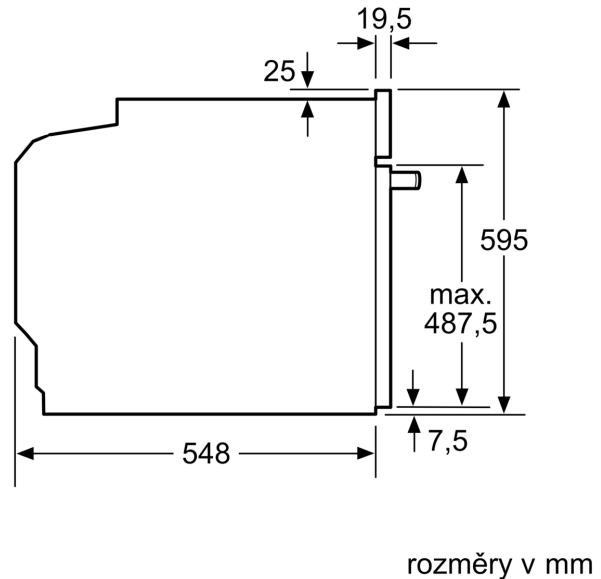

Serie 4, Vestavná pečicí trouba, 60 x 60 cm, Černá
HBA372EB0