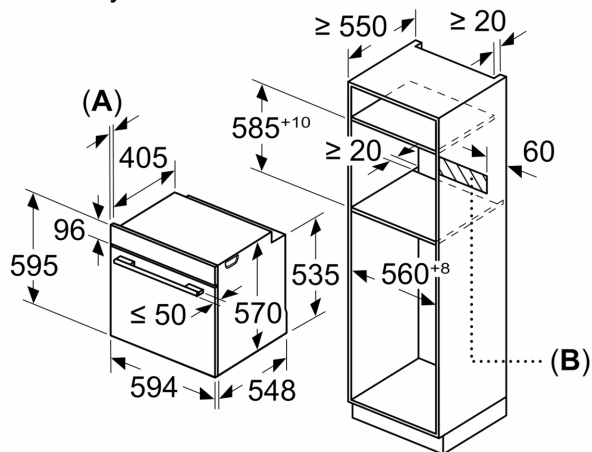

#### Rozměry

- rozměry spotřebiče (V x Š x H): 595 mm x 594 mm x 548 mm
- rozměry niky (V x Š x H): 585 mm - 595 mm x 560 mm - 568 mm x 550 mm
- „potřebné rozměry naleznete v instalačních materiálech“

#### Technické informace

- délka přívodního kabelu: 120 cm
- napětí: 220 - 240 V
- celkový příkon elektro: 3.6 kW
- energetická třída (dle EU 65/2014): A
- spotřeba energie na cyklus při konvenčním ohřevu: 0.99 kWh (na stupnici třídy energetické účinnosti od A+++ do D)
- spotřeba energie na cyklus v režimu recirkulace: 0.81 kWh
- počet pečicích prostorů: 1 zdroj tepla: elektrina objem pečicího prostoru: 71 l

**Serie 4, Vestavná pečicí trouba, 60 x 60 cm, Černá**  
**HBA372EB0**

Rozměry v mm

**A:** 19,5 mm  
**B:** Prostor pro připojení spotřebiče 320 × 115 mm

vestavba s varnou deskou