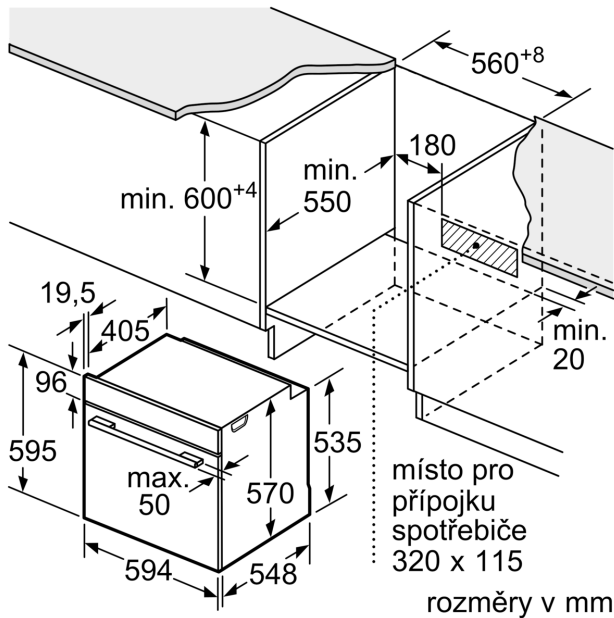

#### Rozměry

- rozměry spotřebiče (V x Š x H): 595 mm x 594 mm x 548 mm
- rozměry niky (V x Š x H): 585 mm - 595 mm x 560 mm - 568 mm x 550 mm
- „potřebné rozměry naleznete v instalačních materiálech“

#### Technické informace

- délka přívodního kabelu: 120 cm
- napětí: 220 - 240 V
- celkový příkon elektro: 3.6 kW
- energetická třída (dle EU 65/2014): A
- spotřeba energie na cyklus při konvenčním ohřevu: 0.99 kWh (na stupnici třídy energetické účinnosti od A+++ do D)
- spotřeba energie na cyklus v režimu recirkulace: 0.81 kWh
- počet pečicích prostorů: 1 zdroj tepla: elektrina objem pečicího prostoru: 71 l

**Serie 4, Vestavná pečicí trouba, 60 x 60 cm, Černá**  
**HBA372EB0**

Rozměry v mm

**A:** 19,5 mm  
**B:** Prostor pro připojení spotřebiče 320 × 115 mm

vestavba s varnou deskou